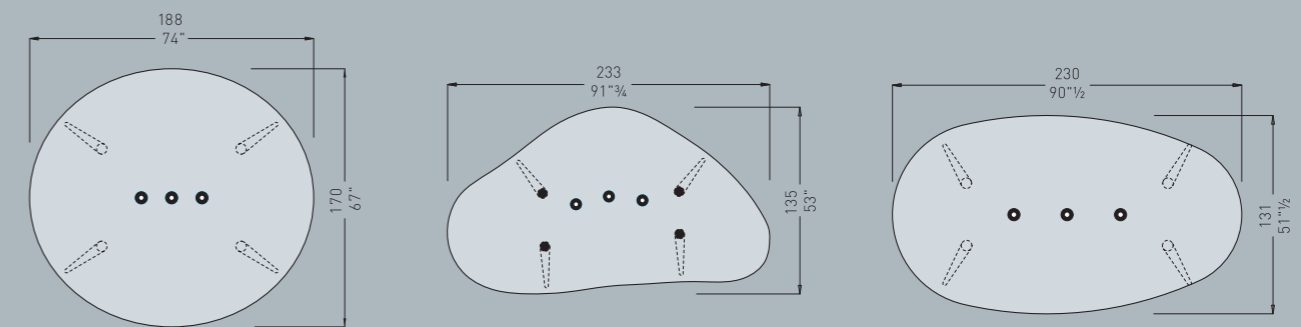

MODELLO 03 / MODEL 03

MODELLO 02 / MODEL 02

MODELLO 01 / MODEL 01