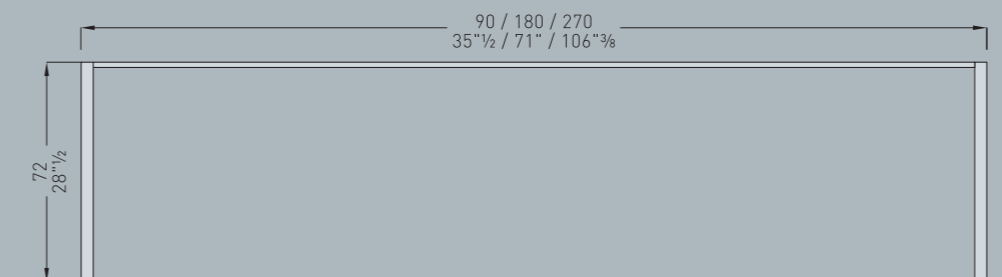

ELEMENTO (A) / ELEMENT (A)

Fianco / Side View