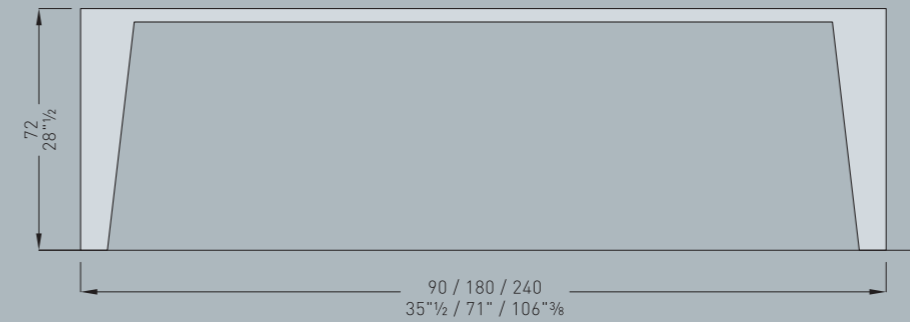

Tavolo / table

ZDT2

Tavolo in legno con finiture interne ed esterne differenziate, completo di gambe sfilabili a sezione variabile, piedini di appoggio in teflon.

Finiture:

Aceroe rosso, precompost ebano e giallo, nero e giallo, nero e rosso.

ZDT2

A wooden table with differentiated internal and external finishes. Variable section legs, teflon feet.

Finishes:

Red maple, multilaminar ebony wood and yellow, black and yellow, black and red.

ELEMENTO (A) / ELEMENT (A)

Fianco / Side View

Fronte / Front view