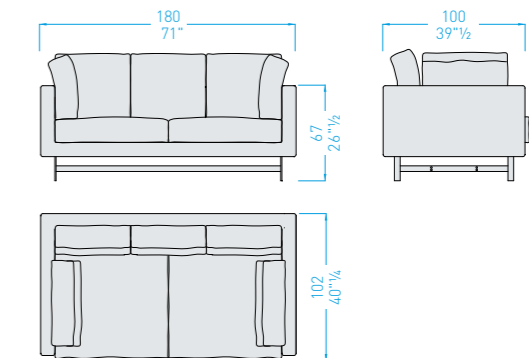

Divano / armchair

BRUCO

Nasce come divano a quattro posti ma è disponibile anche nella versione a tre e l'angolo lounge con pouf mobile. Cuscini ampi e avvolgenti, realizzati con tre densità di gommapiuma e vera piuma d'oca per arrivare al confort cercato.

Finiture:

Cuscini rivestiti in diverse tipologie di tessuti, in tonalità di colori a scelta.
Struttura in acciaio, gambe in acciaio lucido.

BRUCO

Conceived as a four-seat sofa, but also available in the three-seat version and the lounge corner with mobile pouf. Large and cosy cushions in three foam rubber densities and real goose feather to give all the comfort you are seeking.

Finishes:

Cushions lined in a variety of fabrics, available in the shades of your choice.
Steel structure, legs in polished steel.

DIVANO A 4 POSTI / 4 SEAT SOFA**DIVANO A 3 POSTI / 3 SEAT SOFA****MODULO SINISTRO / LEFT MODULE****MODULO CENTRALE / CENTRE MODULE****MODULO DESTRO / RIGHT MODULE****MODULO ANGOLARE / CORNER MODULE****POUF / POUF**