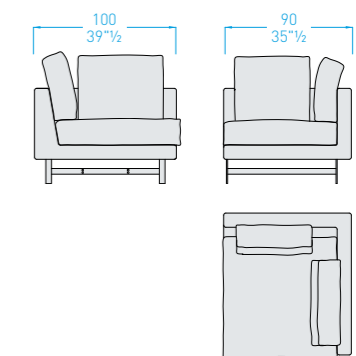

Divano / armchair

BRUCO

Nasce come divano a quattro posti ma è disponibile anche nella versione a tre e l'angolo lounge con pouf mobile. Cuscini ampi e avvolgenti, realizzati con tre densità di gommapiuma e vera piuma d'oca per arrivare al confort cercato.

Finiture:

Cuscini rivestiti in diverse tipologie di tessuti, in tonalità di colori a scelta.
Struttura in acciaio, gambe in acciaio lucido.

BRUCO

Conceived as a four-seat sofa, but also available in the three-seat version and the lounge corner with mobile pouf. Large and cosy cushions in three foam rubber densities and real goose feather to give all the comfort you are seeking.

Finishes:

Cushions lined in a variety of fabrics, available in the shades of your choice.
Steel structure, legs in polished steel.

DIVANO A 4 POSTI / 4 SEAT SOFA**DIVANO A 3 POSTI / 3 SEAT SOFA****MODULO SINISTRO / LEFT MODULE****MODULO CENTRALE / CENTRE MODULE****MODULO DESTRO / RIGHT MODULE****MODULO ANGOLARE / CORNER MODULE****POUF / POUF**