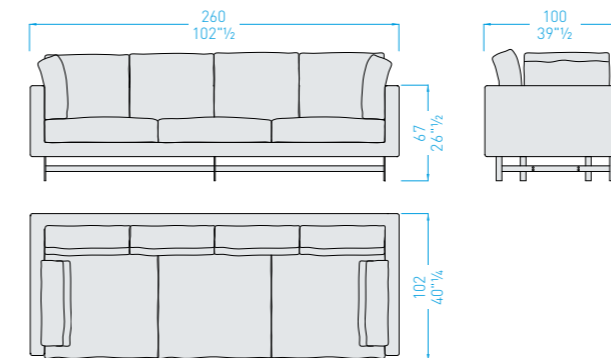

Divano / armchair

BRUCO

Nasce come divano a quattro posti ma è disponibile anche nella versione a tre e l'angolo lounge con pouf mobile. Cuscini ampi e avvolgenti, realizzati con tre densità di gommapiuma e vera piuma d'oca per arrivare al confort cercato.

Finiture:

Cuscini rivestiti in diverse tipologie di tessuti, in tonalità di colori a scelta.
Struttura in acciaio, gambe in acciaio lucido.

BRUCO

Conceived as a four-seat sofa, but also available in the three-seat version and the lounge corner with mobile pouf. Large and cosy cushions in three foam rubber densities and real goose feather to give all the comfort you are seeking.

Finishes:

Cushions lined in a variety of fabrics, available in the shades of your choice.
Steel structure, legs in polished steel.

DIVANO A 4 POSTI / 4 SEAT SOFA**DIVANO A 3 POSTI / 3 SEAT SOFA****MODULO SINISTRO / LEFT MODULE****MODULO CENTRALE / CENTRE MODULE****MODULO DESTRO / RIGHT MODULE****MODULO ANGOLARE / CORNER MODULE****POUF / POUF**