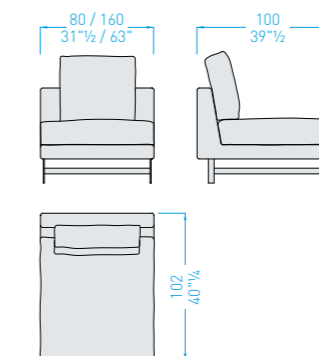

Divano / armchair

BRUCO

Nasce come divano a quattro posti ma è disponibile anche nella versione a tre e l'angolo lounge con pouf mobile. Cuscini ampi e avvolgenti, realizzati con tre densità di gommapiuma e vera piuma d'oca per arrivare al confort cercato.

Finiture:

Cuscini rivestiti in diverse tipologie di tessuti, in tonalità di colori a scelta.
Struttura in acciaio, gambe in acciaio lucido.

BRUCO

Conceived as a four-seat sofa, but also available in the three-seat version and the lounge corner with mobile pouf. Large and cosy cushions in three foam rubber densities and real goose feather to give all the comfort you are seeking.

Finishes:

Cushions lined in a variety of fabrics, available in the shades of your choice.
Steel structure, legs in polished steel.

DIVANO A 4 POSTI / 4 SEAT SOFA**DIVANO A 3 POSTI / 3 SEAT SOFA****MODULO SINISTRO / LEFT MODULE****MODULO CENTRALE / CENTRE MODULE****MODULO DESTRO / RIGHT MODULE****MODULO ANGOLARE / CORNER MODULE****POUF / POUF**