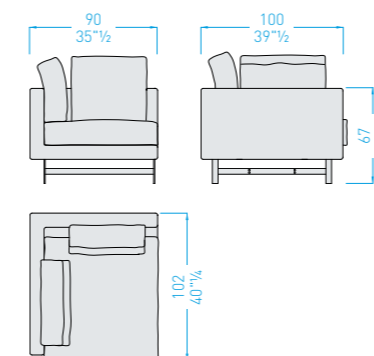

Divano / armchair

BRUCO

Nasce come divano a quattro posti ma è disponibile anche nella versione a tre e l'angolo lounge con pouf mobile. Cuscini ampi e avvolgenti, realizzati con tre densità di gommapiuma e vera piuma d'oca per arrivare al confort cercato.

Finiture:

Cuscini rivestiti in diverse tipologie di tessuti, in tonalità di colori a scelta.
Struttura in acciaio, gambe in acciaio lucido.

BRUCO

Conceived as a four-seat sofa, but also available in the three-seat version and the lounge corner with mobile pouf. Large and cosy cushions in three foam rubber densities and real goose feather to give all the comfort you are seeking.

Finishes:

Cushions lined in a variety of fabrics, available in the shades of your choice.
Steel structure, legs in polished steel.

DIVANO A 4 POSTI / 4 SEAT SOFA**DIVANO A 3 POSTI / 3 SEAT SOFA****MODULO SINISTRO / LEFT MODULE****MODULO CENTRALE / CENTRE MODULE****MODULO DESTRO / RIGHT MODULE****MODULO ANGOLARE / CORNER MODULE****POUF / POUF**