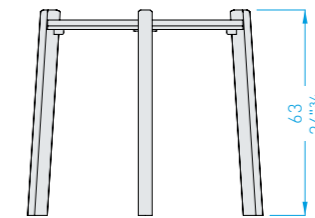

IDRA

Tavolino con piano in legno laccato, impiallacciato oppure marmo. Gambe in legno o in metallo, profili in metallo.

Finiture:

Pure: piano in legno laccato in colore avorio opaco, gambe in noce canaletto opaco, profili in black nickel.

TAVOLINO ALTO / TALL COFFEE TABLE

Pianta / Top view

Fronte / Front view

TAVOLINO BASSO / LOW COFFEE TABLE

Pianta / Top view

Fronte / Front